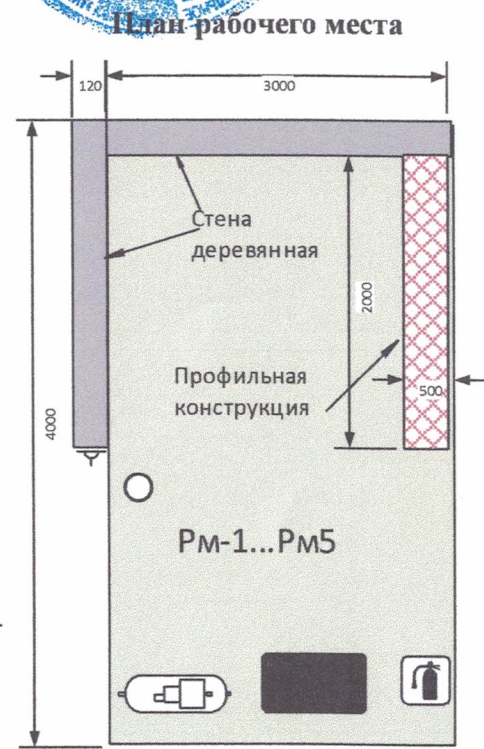

План застройки площадки центра проведения демонстрационного экзамена по стандартам Ворлдскилс Россия в Амурской области по Компетенции 15 Сантехника и отопление

Сокращения на плане

- РП – Рабочая площадка
- РМ – Рабочее место
- КЭ – Комната экспертов
- КУ – Комната участников
- КГЭ – Комната главного эксперта
- Ск – Склад
- Сд – Стена деревянная
- ПрК – Профильная конструкция

Обозначения на плане

- | | | | | | | | |
|--|------------------------------|--|---------------------|--|----------------------------|--|---------------------------------------|
| | Стол | | Принтер | | Огнетушитель ОУ-3 | | Вешалка напольная платяная с крючками |
| | Ящик пластиковый | | Проектор | | Видеокабинетное | | Верстак слесарный |
| | Стеллаж стальной с раскосами | | МФУ | | Компрессор | | Стул ученический |
| | Офисный стул | | Экран для проектора | | Электрическая розетка 220v | | Парта ученическая |
| | Офисный стол | | Ноутбук | | Колонна | | Корзина для мусора |