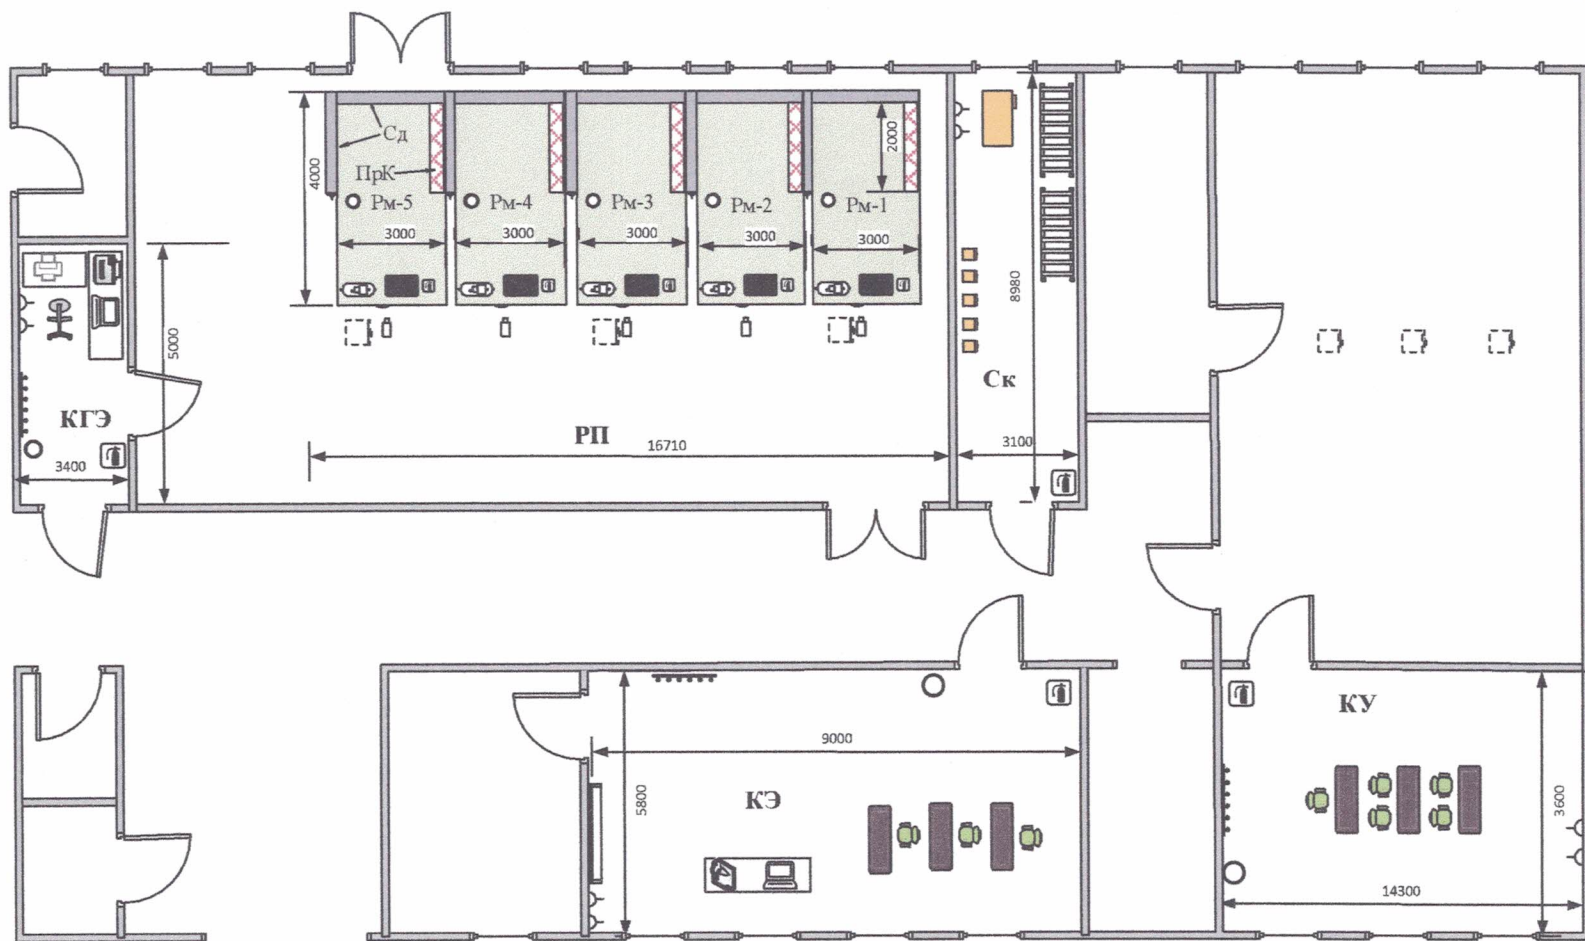

План застройки площадки центра проведения демонстрационного экзамена по стандартам Ворлдскилс Россия в Амурской области по Компетенции 15 Сантехника и отопление

Сокращения на плане

- РП – Рабочая площадка
- РМ – Рабочее место
- КЭ – Комната экспертов
- КУ – Комната участников
- КГЭ – Комната главного эксперта
- Ск – Склад
- Сд – Стена деревянная
- ПрК – Профильная конструкция

Обозначения на плане

- | | | | | | | | |
|--|------------------------------|--|---------------------|--|----------------------------|--|---------------------------------------|
| | Стол | | Принтер | | Огнетушитель ОУ-3 | | Вешалка напольная платяная с крючками |
| | Ящик пластиковый | | Проектор | | Видеокабинетное | | Верстак слесарный |
| | Стеллаж стальной с раскосами | | МФУ | | Компрессор | | Стул ученический |
| | Офисный стул | | Экран для проектора | | Электрическая розетка 220v | | Парта ученическая |
| | Офисный стол | | Ноутбук | | Колонна | | Корзина для мусора |