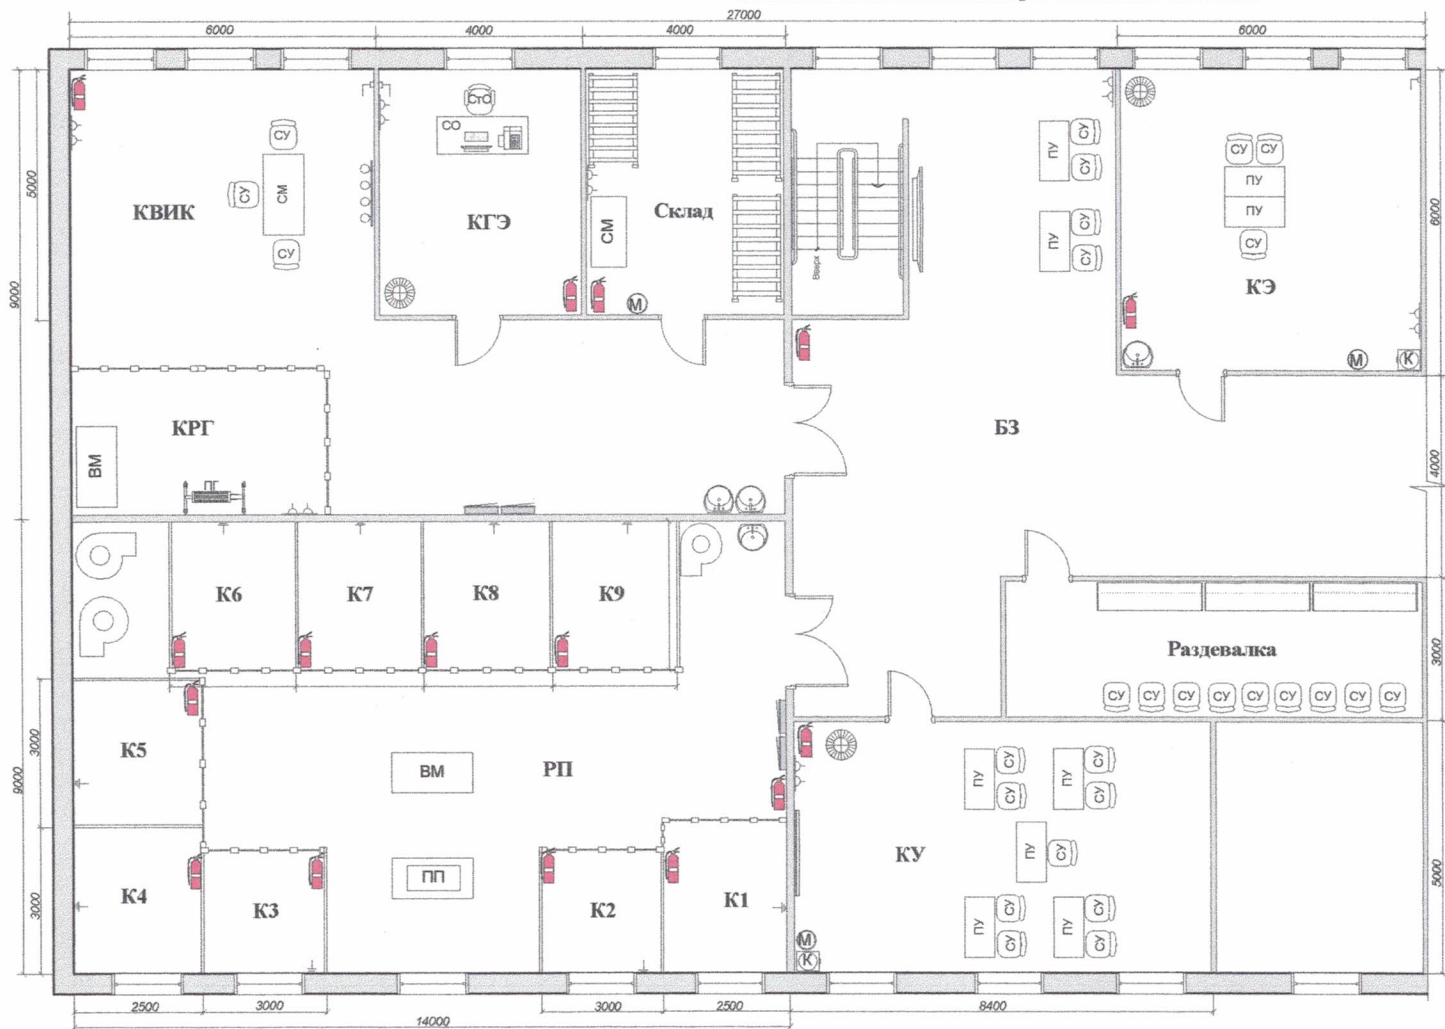

**План застройки площадки центра проведения демонстрационного экзамена Амурской области 2022  
по компетенции 10 Сварочные технологии**

Формат проведения ДЭ: **очный**  
Площадь рабочей площадки (РП): 126 м<sup>2</sup>.  
Общая площадь площадки: 486 м<sup>2</sup>.  
Размер сварочных кабин 2,5х3,0м. площадь  
кабины 7,5м<sup>2</sup>

**Сокращения на плане:**

- К1...К9 – Кабина сварочная 2,5х3,0 м.
- ТИ – Тележка инструментальная
- ССт – Сьорочно-сварочный стол 1,0х0,6 м.
- МВ – Местная вентиляция
- ИСТ – Источник сварочного тока 111, процесс
- ПУ – Парты ученические
- СУ – Стул ученический
- СМ – Стол металлический 0,7х1,0 м.
- ВМ – Верстак металлический 0,7х1,0 м.
- Т – Табурет с регулировкой по высоте
- М – Мусорка
- К – Кулер для бутылей 19 л.
- ПГ – Пресс гидравлический
- ПП – Печь для прокалики электродов
- СО – Стол офисный
- СтО – Стул офисный